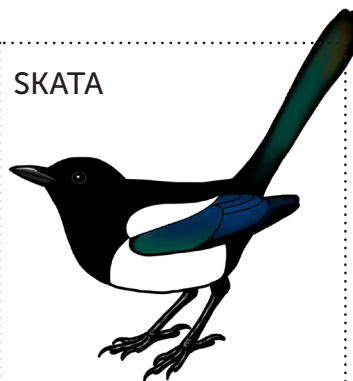

VinterfågelBingo

Titta på vinterfåglar och spela bingo!

Försök att observera fyra arter på samma rad (horisontellt, vertikalt eller diagonalt).

Delta också i Gårdsplanskrysset i januari och meddela dina observationer: www.birdlife.fi/gardsplanskrysset

SKATA