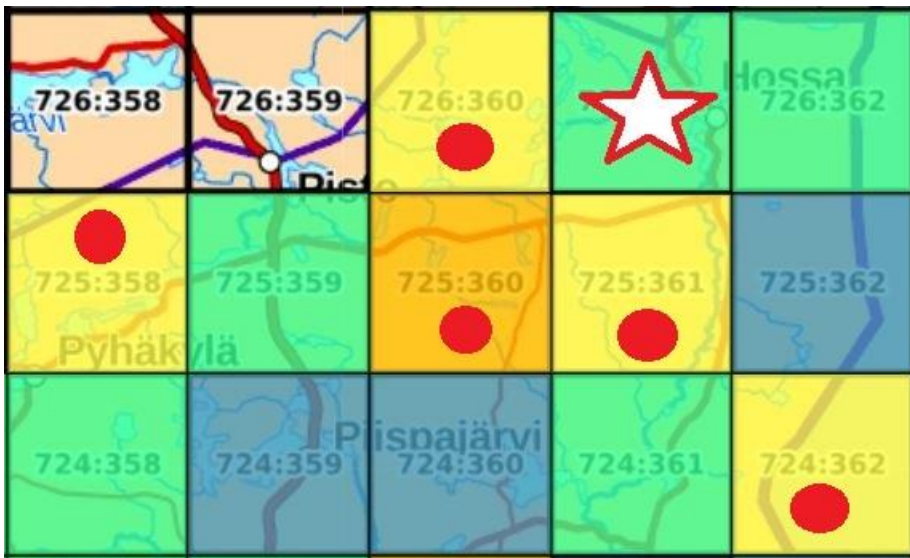

<https://www.martinselkonen.fi/>

Suomussalmen keskustassa palveluita.

Suomussalmen ruudut (yhteensä 19):

718:363+718:364 (SE-kulmassa). Samalla mahdollisuus käydä rajaruuduilla 719:363 ja 719:364 (huomaa, että rajavyöhyke rajoittaa liikkumista). Prioriteettina kaksi ensimmäistä.

718:362 + 719:362. 719:360+719:361. 720:360+721:360.

720:361+720:362 sekä 721:362.

Rajaruudut 722:362+722:363+723:363.

721:359+722:359+723:360.

Jos väkeä / aikaa on enemmän:

Kuhmon tai Hossan ruutuja tilanteen mukaan.

Kainuu 3: Hossa

Majoitus ja palvelut:

Majoitusta tarjoaa ainakin Hossan lomakeskus (726:361, tähti):

<https://hossa.fi/palvelut/hossan-lomakeskus/>

Palvelut muuten vähissä. Lähimmät taajamat Taivalkoski, Kuusamo ja Suomussalmi.

Hossan ruudut (yhteensä 5):

724:362, 725:358, 725:360, 725:361 sekä 726:360. Jakautuminen tilanteen mukaan.

Jos väkeä / aikaa on enemmän:

Suomussalmen ruutuja.