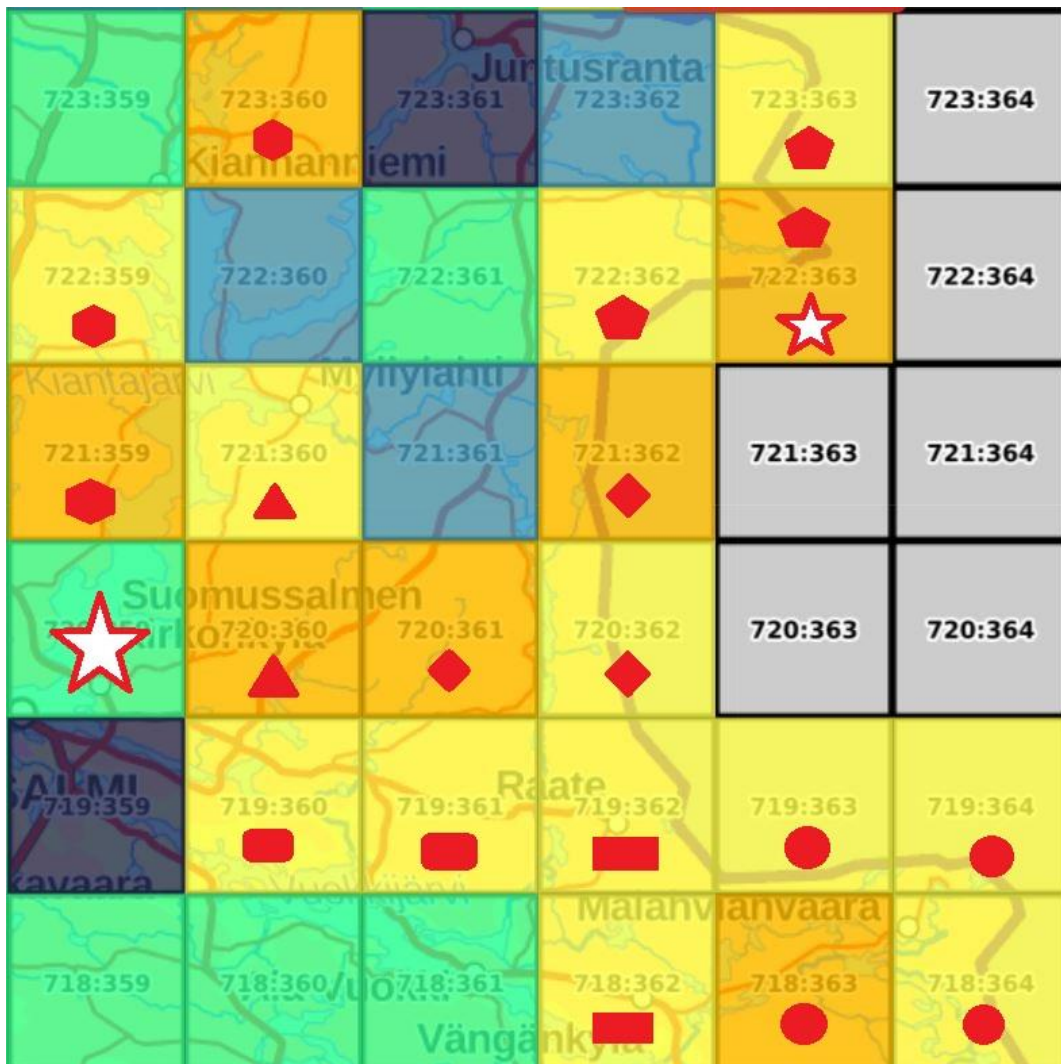

Lähimmät palvelut Kuhmon keskustassa (ei kartalla).

Kuhmon ruudut (yhteensä 16):

Kuhmon itä- ja kaakkoisosat. Koillisnurkan nollaruudulle on kävijä tiedossa.

707:364 + 708:363 + 708:364.

708:365 + 709:365. Samalla mahdollista käydä rajaruuduilla 708:366 (huom. vain NW-nurkka rajavyöhykkeen ulkopuolella) ja 709:366.

710:365 + 710:366 + 711:365. Samalla mahdollista käydä rajaruudulla 710:367 (vain pieni osa rajavyöhykkeen ulkopuolella).

Korotettavissa oleva rajaruutu 711:367. Samalla mahdollista käydä rajaruudulla 712:367 (vain pieni osa rajavyöhykkeen ulkopuolella).

712:365 + 712:366 + 713:365.

Jos väkeä / aikaa on enemmän:

Suomussalmen ruudut (paketti 2), Pohjois-Karjalan Nurmeksen alue (paketti 4).

Kainuu 2: Suomussalmi

Majoitus ja palvelut:

Majoitusta voi etsiä Suomussalmen keskustasta (720:359, tähti), myös itärajalla Pirttivaarassa on majoitusta (722:363, tähti):

<https://www.martinselkonen.fi/>

Suomussalmen keskustassa palveluita.

Suomussalmen ruudut (yhteensä 19):

718:363+718:364 (SE-kulmassa). Samalla mahdollisuus käydä rajaruuduilla 719:363 ja 719:364 (huomaa, että rajavyöhyke rajoittaa liikkumista). Prioriteettina kaksi ensimmäistä.