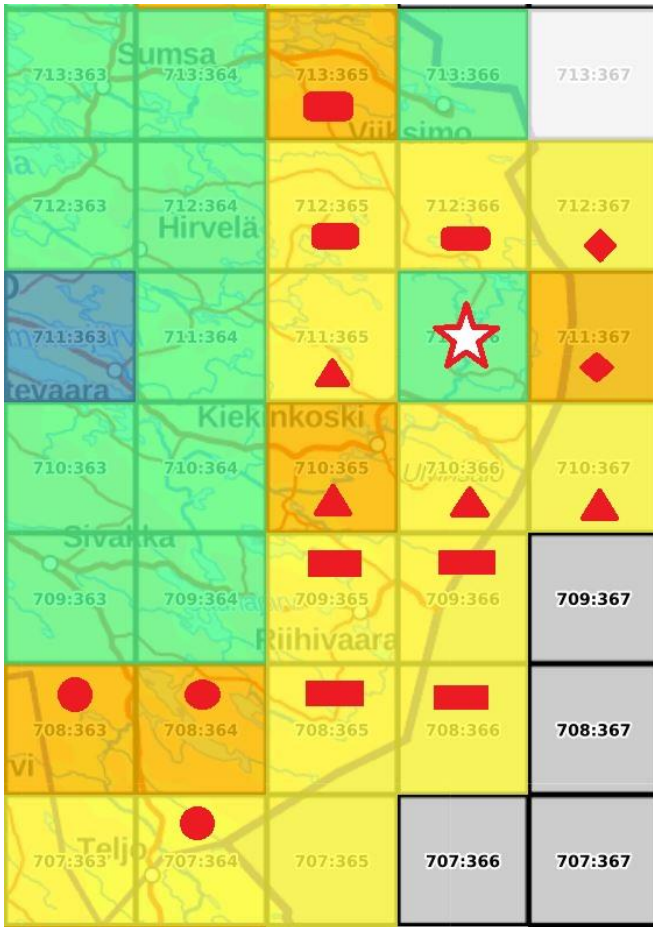

Kainuu

Viikonloppupaketteja. Matkaa on kuitenkin sen verran, että parempi olisi, jos olisi mahdollista varata reissuun ainakin pitkä viikonloppu.

Kainuussa yhteensä kolme pakettia: Kuhmo, Suomussalmi ja Hossa.

Paketeissa ruutuja yhteensä: $16 + 19 + 5 = 41$.

Kainuu 1: Kuhmo

Majoitus ja palvelut:

Majoitusta tarjolla ainakin Kuikan kämpällä (711:366, tähti):

<https://wildtaiga.fi/yritys/wildlife-safaris-finland/>

Lähimmät palvelut Kuhmon keskustassa (ei kartalla).

Kuhmon ruudut (yhteensä 16):

Kuhmon itä- ja kaakkoisosat. Koillisnurkan nollaruudulle on kävijä tiedossa.

707:364 + 708:363 + 708:364.

708:365 + 709:365. Samalla mahdollista käydä rajaruuduilla 708:366 (huom. vain NW-nurkka rajavyöhykkeen ulkopuolella) ja 709:366.

Hossan ruudut (yhteensä 5):

724:362, 725:358, 725:360, 725:361 sekä 726:360. Jakautuminen tilanteen mukaan.

Jos väkeä / aikaa on enemmän:

Suomussalmen ruutuja.