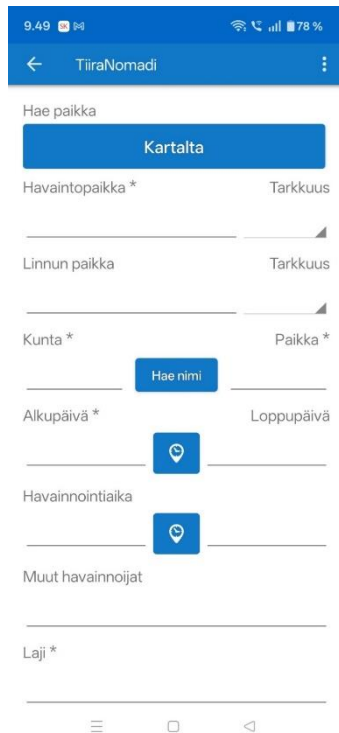

Tiiran uuden version mobiilihavaintoilmoituksen eroja TiiraNomadiin

TiiraNomadi

- Sovellus havaintojen kirjaamiseksi
- Ladattiin sovelluskaupasta
- Siirryttiin **painikkeiden** (seuraava, valmis, lisää, valmis) avulla välilehdeltä toiselle
- käyttö loppui syksyllä 2025

Tiiran uusi versio (uusi.tiira.fi)

- Verkkosivusovellus, joka toimii Internetselaimissa
- Havaintojen kirjaus
 - Siirytään **vierittämällä näyttöä sormella ylhäältä alas**
 - **Poikkeuksena** kartta, joka avautuu karttaa täppäämällä ja painikkeesta
 - "Tallenna" ja "Luonnos" -toimintonapit ovat koko ajan alareunassa näkyvillä

Kartan avaaminen

- Kartta aukeaa sormella **karttaa napauttamalla** tai napauttamalla **"Valitse kartalta"**
 - nomadissa napautettiin painiketta "Kartalta"
- Klikkaamalla **"Tässä ja nyt"** havainnointipaikaksi tulee automaattisesti mobiililaitteen sen hetkinen sijainti, päivä ja aika (aina ei tarvitse avata karttanäyttöä)
 - Verkkosivulle oikeus paikannuksen käyttöön