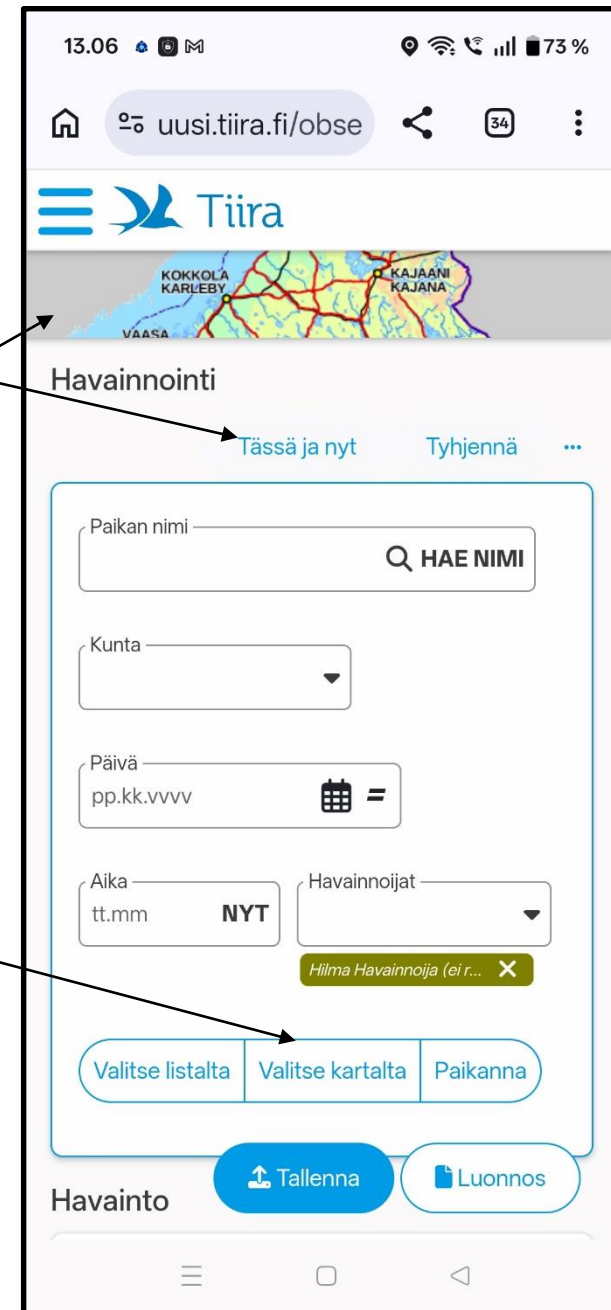

Tiiran uuden version mobiilihavaintoilmoituksen eroja TiiraNomadiin

TiiraNomadi

- Sovellus havaintojen kirjaamiseksi
- Ladattiin sovelluskaupasta
- Siirryttiin **painikkeiden** (seuraava, valmis, lisää, valmis) avulla välilehdeltä toiselle
- käyttö loppui syksyllä 2025

Tiiran uusi versio (uusi.tiira.fi)

- Verkkosivusovellus, joka toimii Internetselaimissa
- Havaintojen kirjaus
 - Siirytään **vierittämällä näyttöä sormella ylhäältä alas**
 - **Poikkeuksena** kartta, joka avautuu karttaa täppäämällä ja painikkeesta
 - "Tallenna" ja "Luonnos" -toimintonapit ovat koko ajan alareunassa näkyvillä

Kartan avaaminen

- Kartta aukeaa sormella **karttaa napauttamalla** tai napauttamalla **"Valitse kartalta"**
 - nomadissa napautettiin painiketta "Kartalta"
- Klikkaamalla **"Tässä ja nyt"** havainnointipaikaksi tulee automaattisesti mobiililaitteen sen hetkinen sijainti, päivä ja aika (aina ei tarvitse avata karttanäyttöä)
 - Verkkosivulle oikeus paikannuksen käyttöön

Karttanäkymä

- Karttanäkymä on hyvin samankaltainen kuin Nomadissa. Voit esimerkiksi zoomata karttaa sormilla avaamalla.
- Paikan kirjaamisen jälkeen palataan kirjauslomakkeelle painamalla **"Palaa"**
 - Nomadissa painettiin "Valmis"