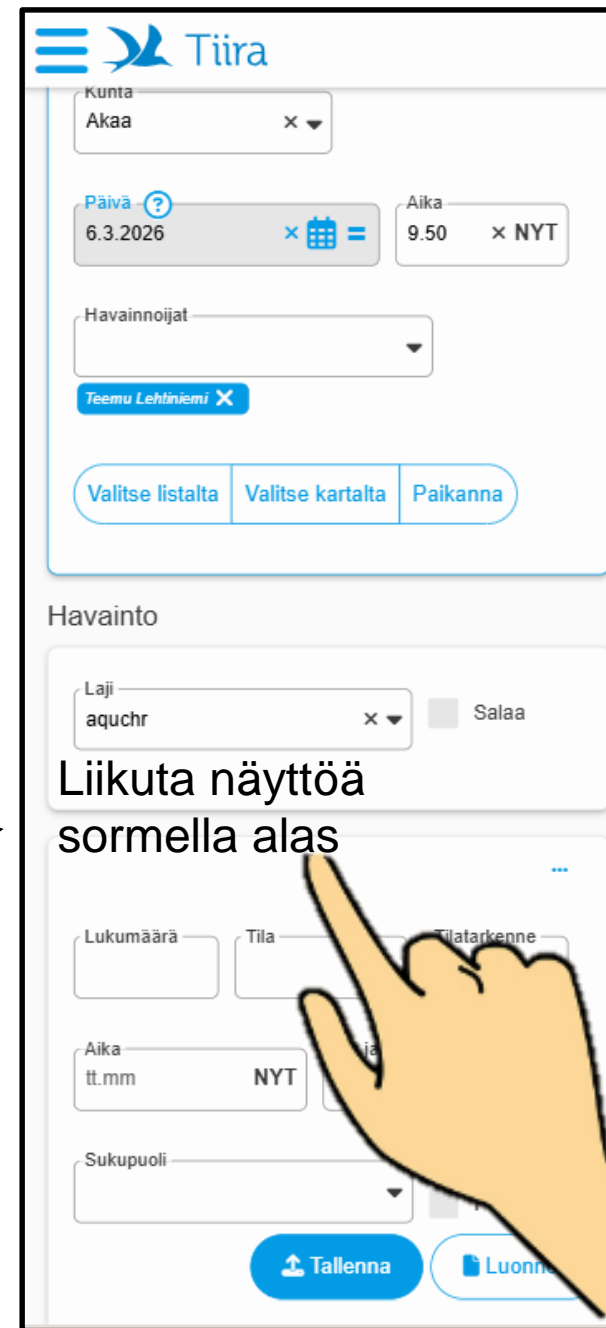

Tiiran uusi versio (uusi.tiira.fi)

- Verkkosivusovellus, joka toimii Internetselaimissa
- Havaintojen kirjaus
 - Siirytään **vierittämällä näyttöä sormella ylhäältä alas**
 - **Poikkeuksena** kartta, joka avautuu karttaa täppäämällä ja painikkeesta
 - "Tallenna" ja "Luonnos" -toimintonapit ovat koko ajan alareunassa näkyvillä

Kartan avaaminen

- Kartta aukeaa sormella **karttaa napauttamalla** tai napauttamalla **"Valitse kartalta"**
 - nomadissa napautettiin painiketta "Kartalta"
- Klikkaamalla **"Tässä ja nyt"** havainnointipaikaksi tulee automaattisesti mobiililaitteen sen hetkinen sijainti, päivä ja aika (aina ei tarvitse avata karttanäyttöä)
 - Verkkosivulle oikeus paikannuksen käyttöön

Karttanäkymä

- Karttanäkymä on hyvin samankaltainen kuin Nomadissa. Voit esimerkiksi zoomata karttaa sormilla avaamalla.
- Paikan kirjaamisen jälkeen palataan kirjauslomakkeelle painamalla **"Palaa"**
 - Nomadissa painettiin "Valmis"

Havainnoinnista havaintotietoihin siirtyminen

- Havainnoinnin tietojen kirjaamisen jälkeen sormella **rullataan näyttöä alaspäin**, jolloin näkyviin tulee laji-, lukumäärä- ja muut kentät
 - nomadissa lajin kirjaamisen jälkeen napautettiin painiketta ”Seuraava”