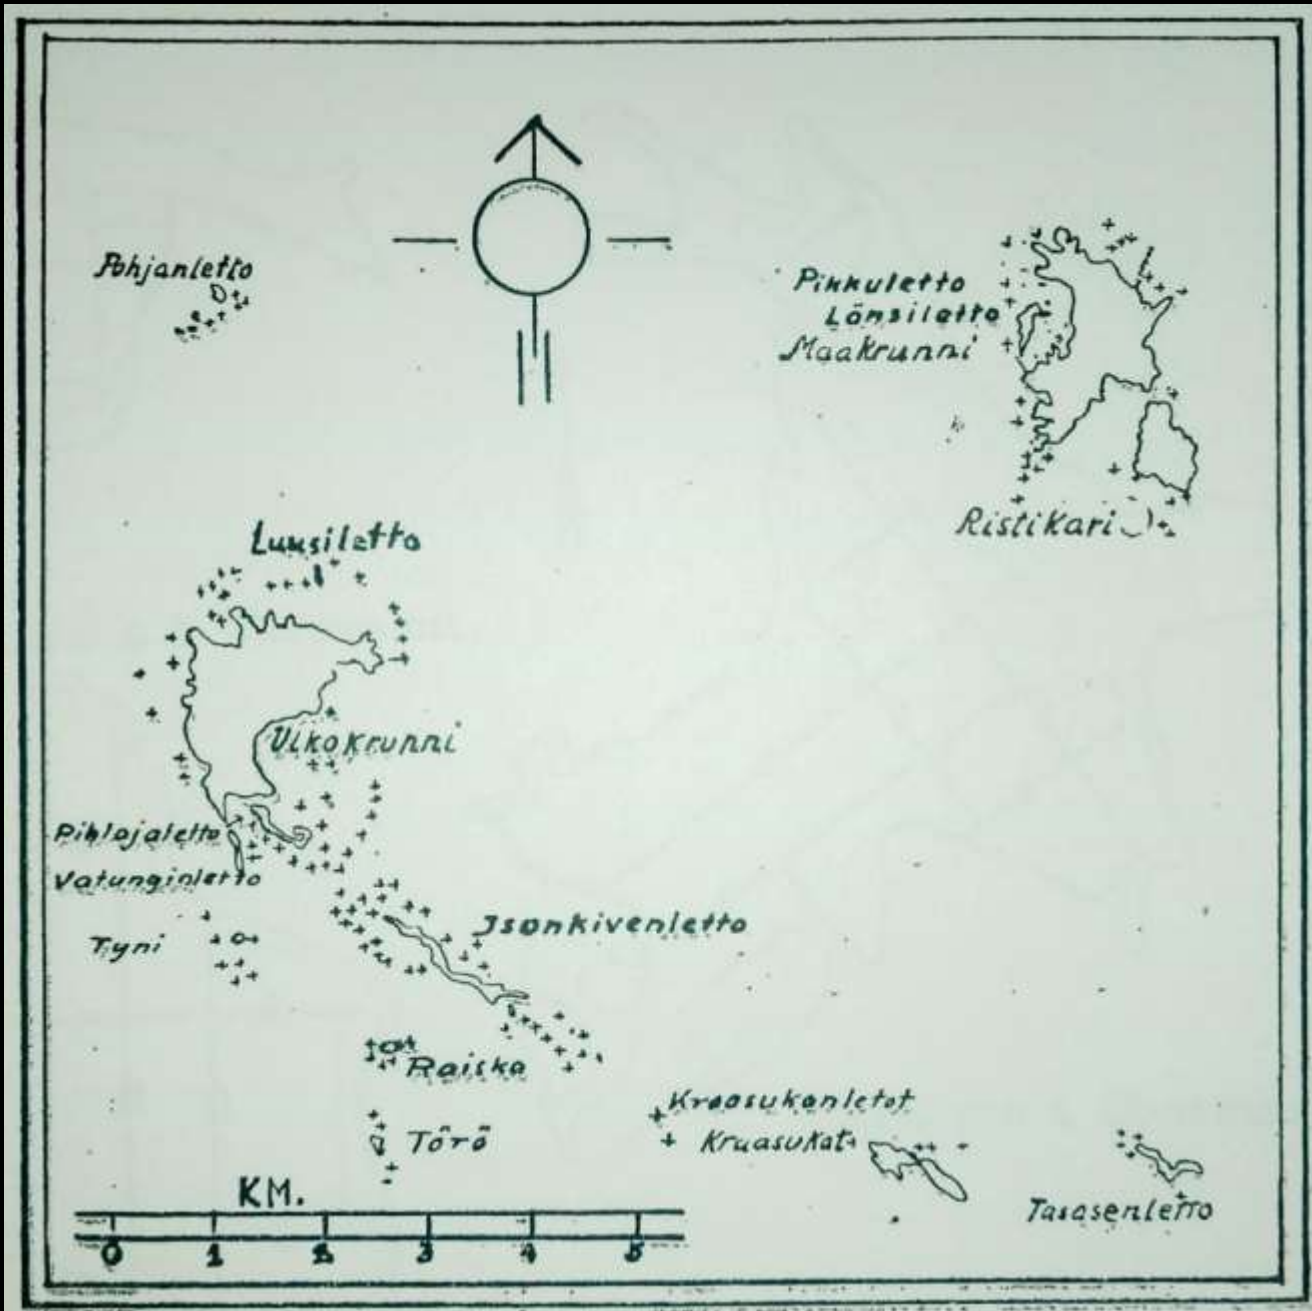

Iin Krunnit

(Merikallio, 1939)

E-1000

Kadonneita pesimälajeja

räyskä
vesipääsky
suokukko
pääskyt

Runsastuvia pesimälajeja

merikihu

ruokki

pikkulokki

kalatiira

merihanhi

Uusia pesimälajeja

laulujoutsen
valkoposkihanhi
pikkutiira
merimetso
kurki
merikotka

Sinnitteleviä pesimälajeja

pilkkasiipi

karikukko

Taantuvia pesimälajeja

isot Larukset
lapintiira

KORINKA
LUONNOLINEN KESÄ
PIHLAJAKARI