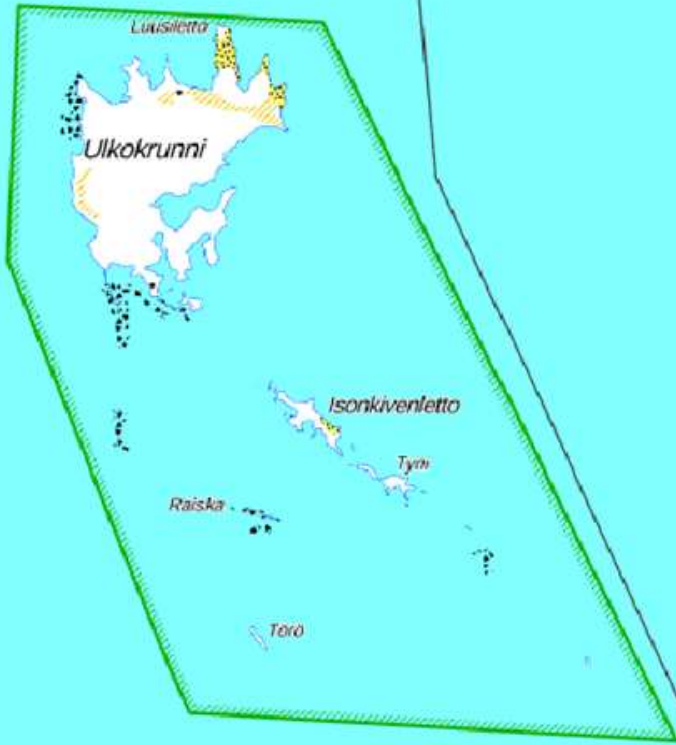

Iin Krunnit

(Merikallio, 1939)

E-1000

Kadonneita pesimälajeja

räyskä
vesipääsky
suokukko
pääskyt

Runsastuvia pesimälajeja

merikihu

ruokki

pikkulokki

kalatiira

merihanhi

Uusia pesimälajeja

laulujoutsen
valkoposkihanhi
pikkutiira
merimetso
kurki
merikotka

Sinnitteleviä pesimälajeja

pilkkasiipi

karikukko

Taantuvia pesimälajeja

isot Larukset
lapintiira

KORINKA
LUONNOLINEN KESÄ
PIHLAJAKARI