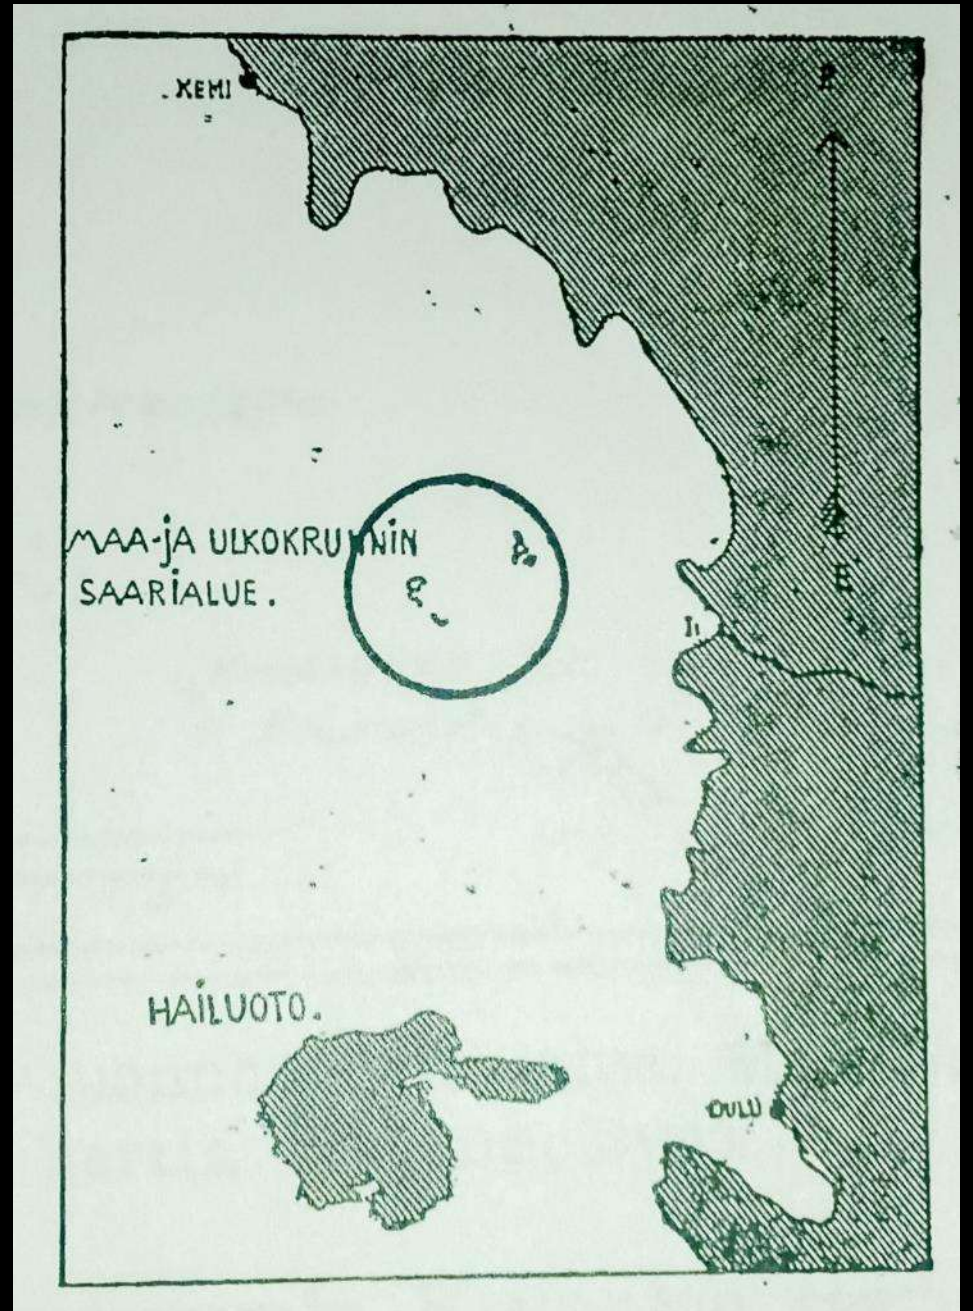

Iin Krunnit

(Merikallio, 1939)

E-1000

Kadonneita pesimälajeja

räyskä
vesipääsky
suokukko
pääskyt

Runsastuvia pesimälajeja

merikihu

ruokki