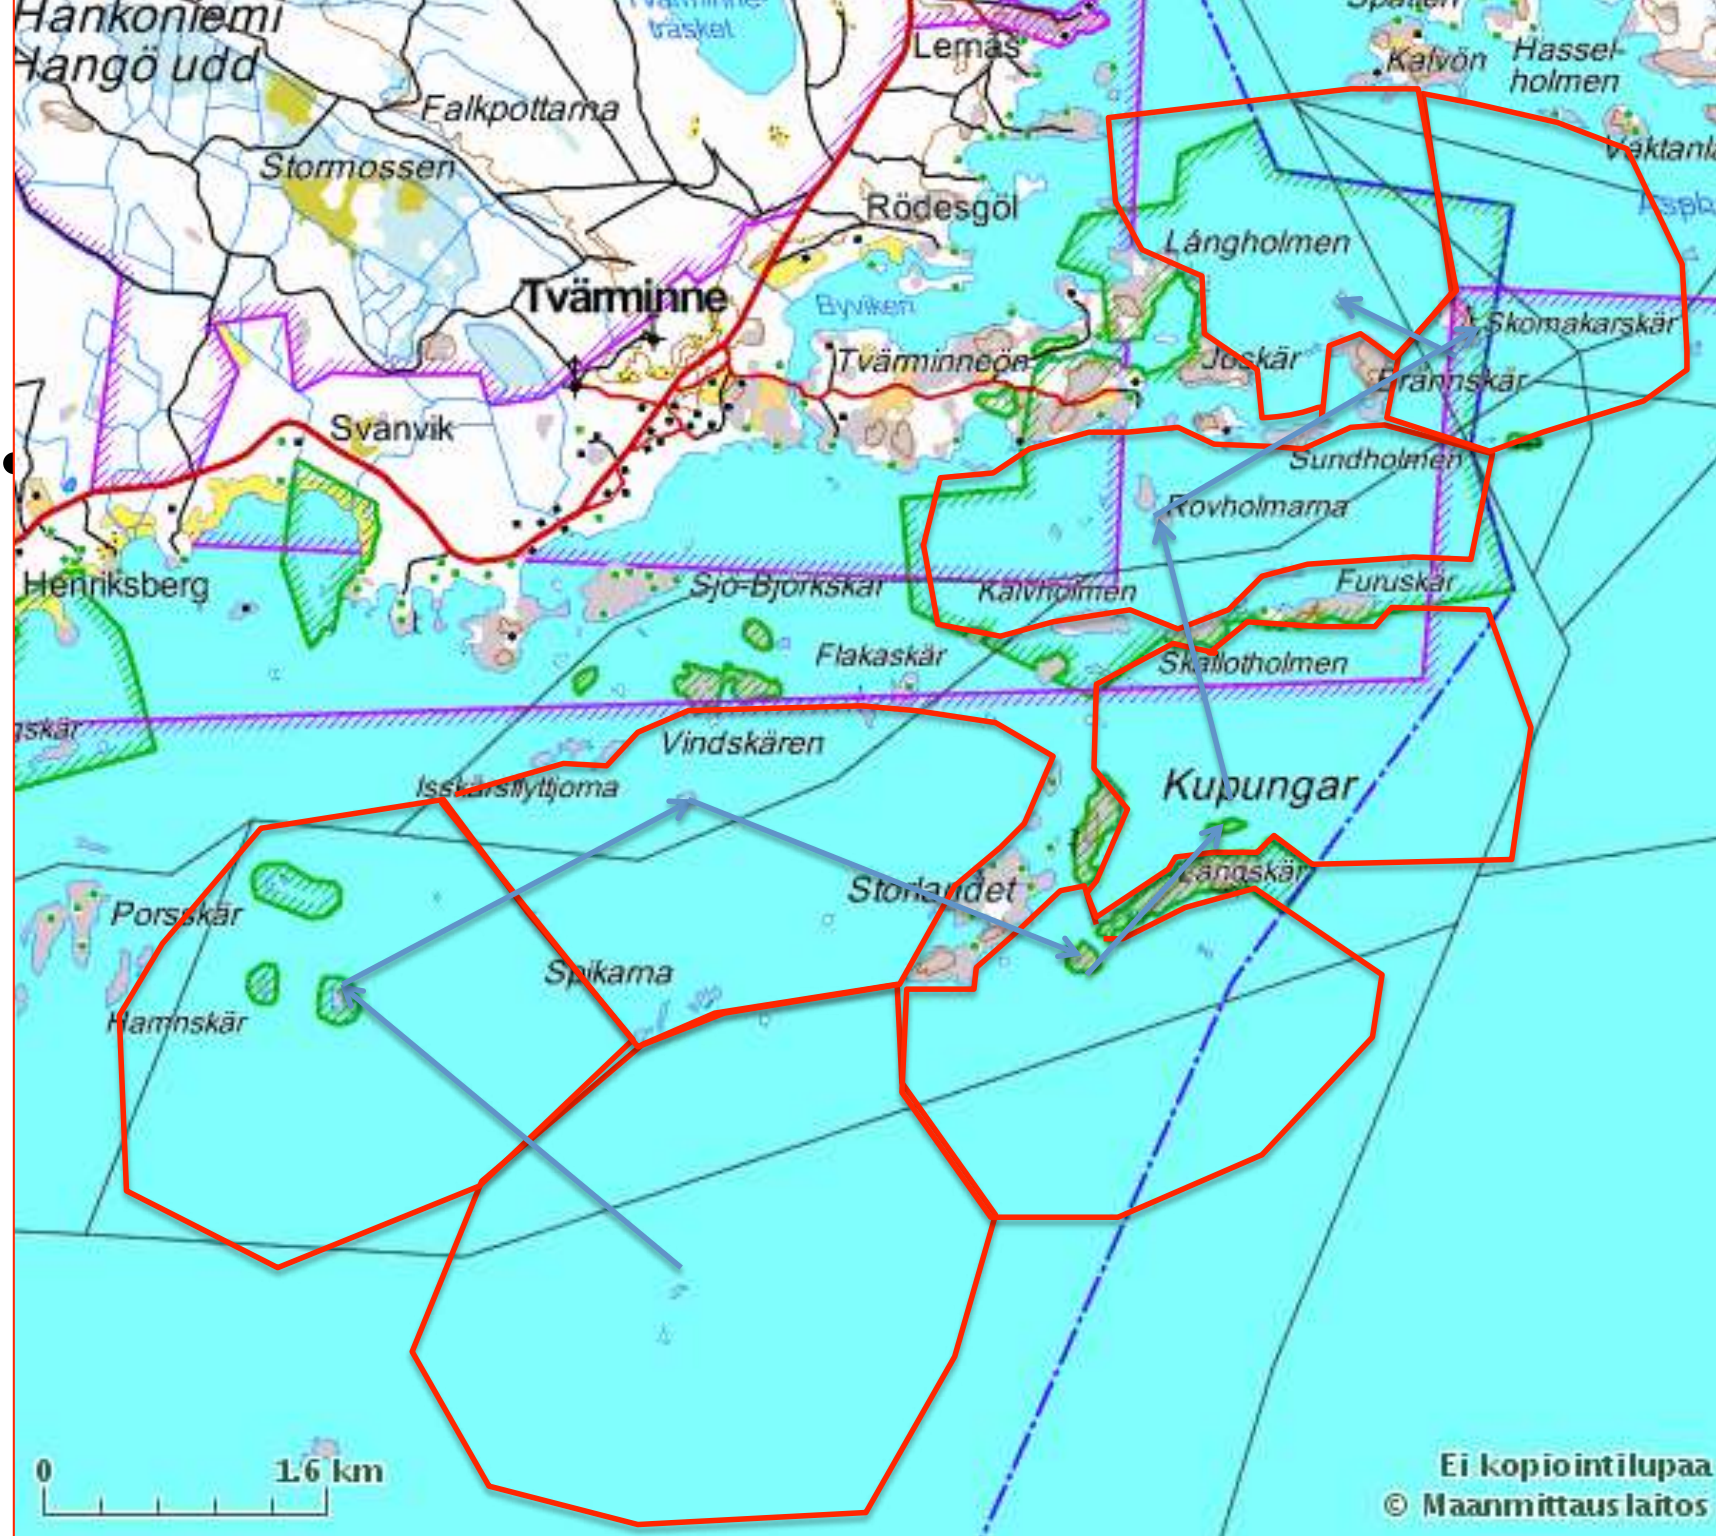

Saaristolintuseuranta

- Ensimmäinen laskenta:
- Myös harvalukuiset lajit kuten merimetso ja räyskä

Saaristolintuseuranta

- Ruokkilinnut:
- Ensimmäinen laskenta: uivien lintujen määrä aamulla ja kerrotaan 0.7
- Toisessa laskennassa pesät

Poikuelaskennat

- Heinäkuussa, esim. 2. viikko
- Yhdessä päivässä kattaa veneellä laajan alueen ulkosaaristosta sisäsaaristoon
- Sama linja tai laskentasektorit joka vuosi / muutaman vuoden välein
- Ei edellytä maihinnousua: Helppoa!