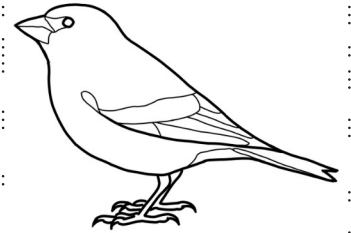

PihalintuBingo

Tarkkaile pihalintuja ja pelaa samalla bingoa!
Yritä havaita neljä lajia samalta vaaka-, pysty- tai vinoriviltä.

Osallistu myös Bongaa päivä pihalla -tapahtumaan ja ilmoita havaintosi:
www.birdlife.fi/bongaapaivapihalla

TALITIAINEN

VÄSTÄRÄKKI

NAAKKA

KÄPYTIKKA

SEPELKYYHKY

PEIPPO

HARAKKA

VIHERPEIPPO