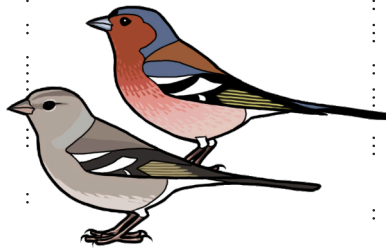

# GårdsfågelBingo

Titta på gårdsfåglar och spela bingo!  
Försök att observera fyra arter på samma rad (horisontellt, vertikalt eller diagonalt).

Delta också i Fågelskådningsdagen och meddela dina observationer:

[www.birdlife.fi/bongaapaivapihalla](http://www.birdlife.fi/bongaapaivapihalla)

TALGOXE

SÄDESÄRSLA

KAJA

STÖRRE  
HACKSPETT

RINGDUVA

BOFINK

SKATA