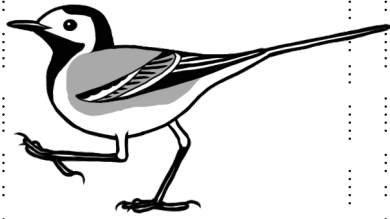

PihalintuBingo

Tarkkaile pihalintuja ja pelaa samalla bingoa!
Yritä havaita neljä lajia samalta vaaka-, pysty- tai vinoriviltä.

Osallistu myös Bongaa päivä pihalla -tapahtumaan ja ilmoita havaintosi:
www.birdlife.fi/bongaapaivapihalla

TALITIAINEN

VÄSTÄRÄKKI

NAAKKA

KÄPYTIKKA

SEPELKYYHKY

PEIPPO

HARAKKA

VIHERPEIPPO