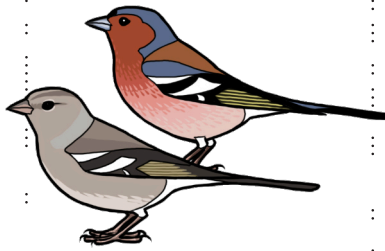

PihalintuBingo

Tarkkaile pihalintuja ja pelaa samalla bingoa!
Yritä havaita neljä lajia samalta vaaka-, pysty- tai vinoriviltä.

Osallistu myös Bongaa päivä pihalla -tapahtumaan ja ilmoita havaintosi:
www.birdlife.fi/bongaapaivapihalla

TALITIAINEN

VÄSTÄRÄKKI

NAAKKA

KÄPYTIKKA

SEPELKYYHKY

PEIPPO

HARAKKA

VIHERPEIPPO