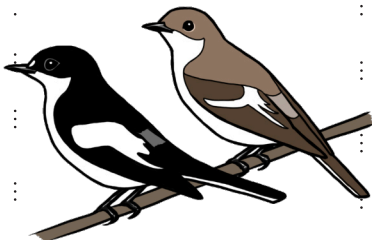

PihalintuBingo

Tarkkaile pihalintuja ja pelaa samalla bingoa!
Yritä havaita neljä lajia samalta vaaka-, pysty- tai vinoriviltä.

Osallistu myös Bongaa päivä pihalla -tapahtumaan ja ilmoita havaintosi:
www.birdlife.fi/bongaapaivapihalla

TALITIAINEN

VÄSTÄRÄKKI

NAAKKA

KÄPYTIKKA

SEPELKYYHKY

PEIPPO

HARAKKA

VIHERPEIPPO