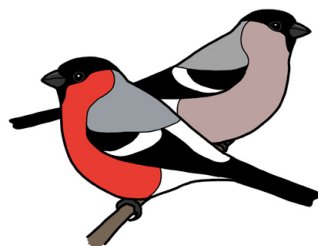

PihalintuBingo

Tarkkaile pihalintuja ja pelaa samalla bingoa!
Yritä havaita neljä lajia samalta vaaka-, pysty- tai vinoriviltä.

Osallistu myös Bongaa päivä pihalla -tapahtumaan ja ilmoita havaintosi:
www.birdlife.fi/bongaapaivapihalla

TALITIAINEN

VÄSTÄRÄKKI

NAAKKA

KÄPYTIKKA

SEPELKYYHKY

PEIPPO

HARAKKA

VIHERPEIPPO

KIRJOSIEPPO

VARIS

SINITIAINEN

PUNARINTA

MUSTARASTAS

PUNATULKKU

PIKKUVARPUNEN

RÄKÄTTIRASTAS