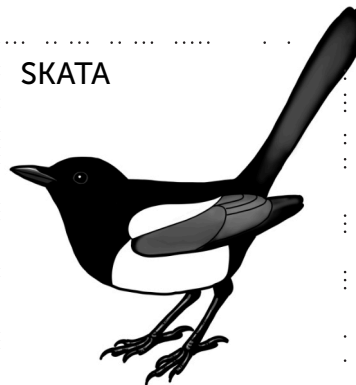

# GårdsfågelBingo

Titta på gårdsfåglar och spela bingo!  
Försök att observera fyra arter på samma rad (horisontellt, vertikalt eller diagonalt).

Delta också i Fågelskådningsdagen och meddela dina observationer:

[www.birdlife.fi/bongaapaivapihalla](http://www.birdlife.fi/bongaapaivapihalla)

TALGOXE

SÄDESÄRLA

KAJA

STÖRRE  
HACKSPETT

RINGDUVA

BOFINK

SKATA

BJÖRKTRAST