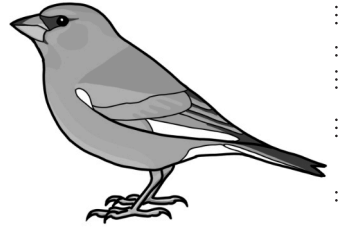

# PihalintuBingo

Tarkkaile pihalintuja ja pelaa samalla bingoa!  
Yritä havaita neljä lajia samalta vaaka-, pysty- tai vinoriviltä.

Osallistu myös Bongaa päivä pihalla -tapahtumaan ja ilmoita havaintosi:  
[www.birdlife.fi/bongapaivapihalla](http://www.birdlife.fi/bongapaivapihalla)

TALITIAINEN

VÄSTÄRÄKKI

NAAKKA

KÄPYTIKKA

SEPELKYYHKY

PEIPPO

HARAKKA

VIHERPEIPPO