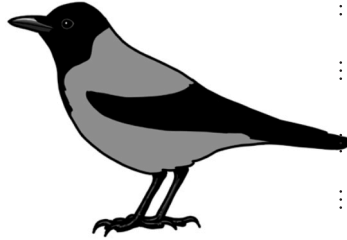

PihalintuBingo

Tarkkaile pihalintuja ja pelaa samalla bingoa!
Yritä havaita neljä lajia samalta vaaka-, pysty- tai vinoriviltä.

Osallistu myös Bongaa päivä pihalla -tapahtumaan ja ilmoita havaintosi:
www.birdlife.fi/bongapaivapihalla

VARIS