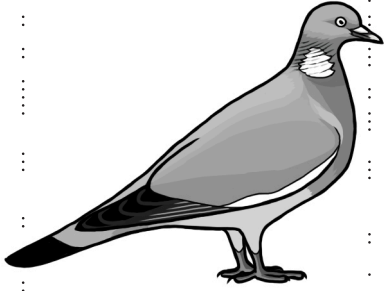

# PihalintuBingo

Tarkkaile pihalintuja ja pelaa samalla bingoa!  
Yritä havaita neljä lajia samalta vaaka-, pysty- tai vinoriviltä.

Osallistu myös Bongaa päivä pihalla -tapahtumaan ja ilmoita havaintosi:  
[www.birdlife.fi/bongapaivapihalla](http://www.birdlife.fi/bongapaivapihalla)

TALITIAINEN

VÄSTÄRÄKKI

NAAKKA

KÄPYTIKKA

SEPELKYYHKY

PEIPPO

HARAKKA

VIHERPEIPPO