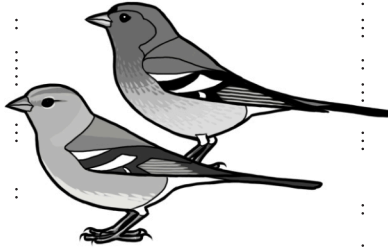

# PihalintuBingo

Tarkkaile pihalintuja ja pelaa samalla bingoa!  
Yritä havaita neljä lajia samalta vaaka-, pysty- tai vinoriviltä.

Osallistu myös Bongaa päivä pihalla -tapahtumaan ja ilmoita havaintosi:  
[www.birdlife.fi/bongapaivapihalla](http://www.birdlife.fi/bongapaivapihalla)

TALITIAINEN

VÄSTÄRÄKKI

NAAKKA

KÄPYTIKKA

SEPELKYYHKY

PEIPPO

HARAKKA

VIHERPEIPPO