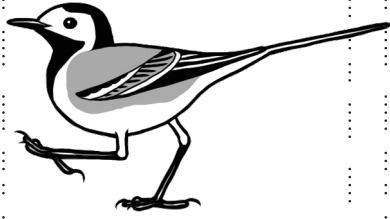

# PihalintuBingo

Tarkkaile pihalintuja ja pelaa samalla bingoa!  
Yritä havaita neljä lajia samalta vaaka-, pysty- tai vinoriviltä.

Osallistu myös Bongaa päivä pihalla -tapahtumaan ja ilmoita havaintosi:  
[www.birdlife.fi/bongapaivapihalla](http://www.birdlife.fi/bongapaivapihalla)

TALITIAINEN

VÄSTÄRÄKKI

NAAKKA

KÄPYTIKKA

SEPELKYYHKY

PEIPPO

HARAKKA

VIHERPEIPPO