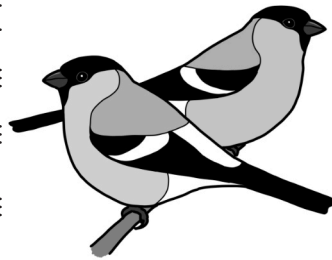

# PihalintuBingo

Tarkkaile pihalintuja ja pelaa samalla bingoa!  
Yritä havaita neljä lajia samalta vaaka-, pysty- tai vinoriviltä.

Osallistu myös Bongaa päivä pihalla -tapahtumaan ja ilmoita havaintosi:  
[www.birdlife.fi/bongapaivapihalla](http://www.birdlife.fi/bongapaivapihalla)

TALITIAINEN

VÄSTÄRÄKKI

NAAKKA

KÄPYTIKKA

SEPELKYYHKY

PEIPPO

HARAKKA

VIHERPEIPPO

KIRJOSIEPPO

VARIS

SINITIAINEN

PUNARINTA

MUSTARASTAS

PUNATULKKU

PIKKUVARPUNEN

RÄKÄTTIRASTAS